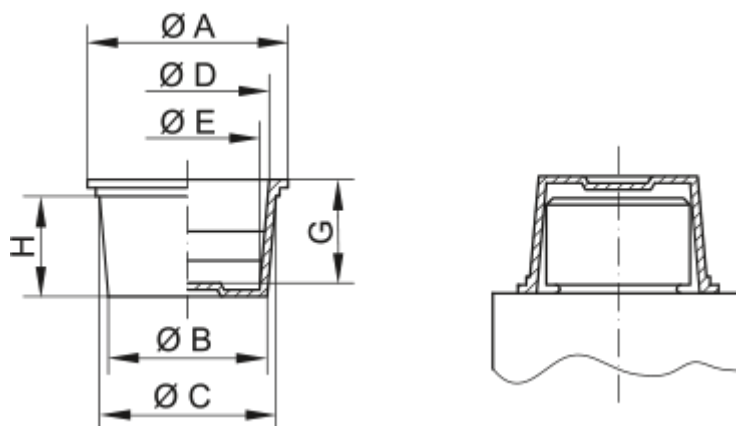

Varenummer: 59GPN610U28

Beskrivelse: KLEE Universal prop GPN 610 U - (\varnothing 33,3-37,1/ \varnothing 35,5-31,7)

Mål

A = 41

B = 33.3

C = 37.1

D = 35.5

E = 31.7